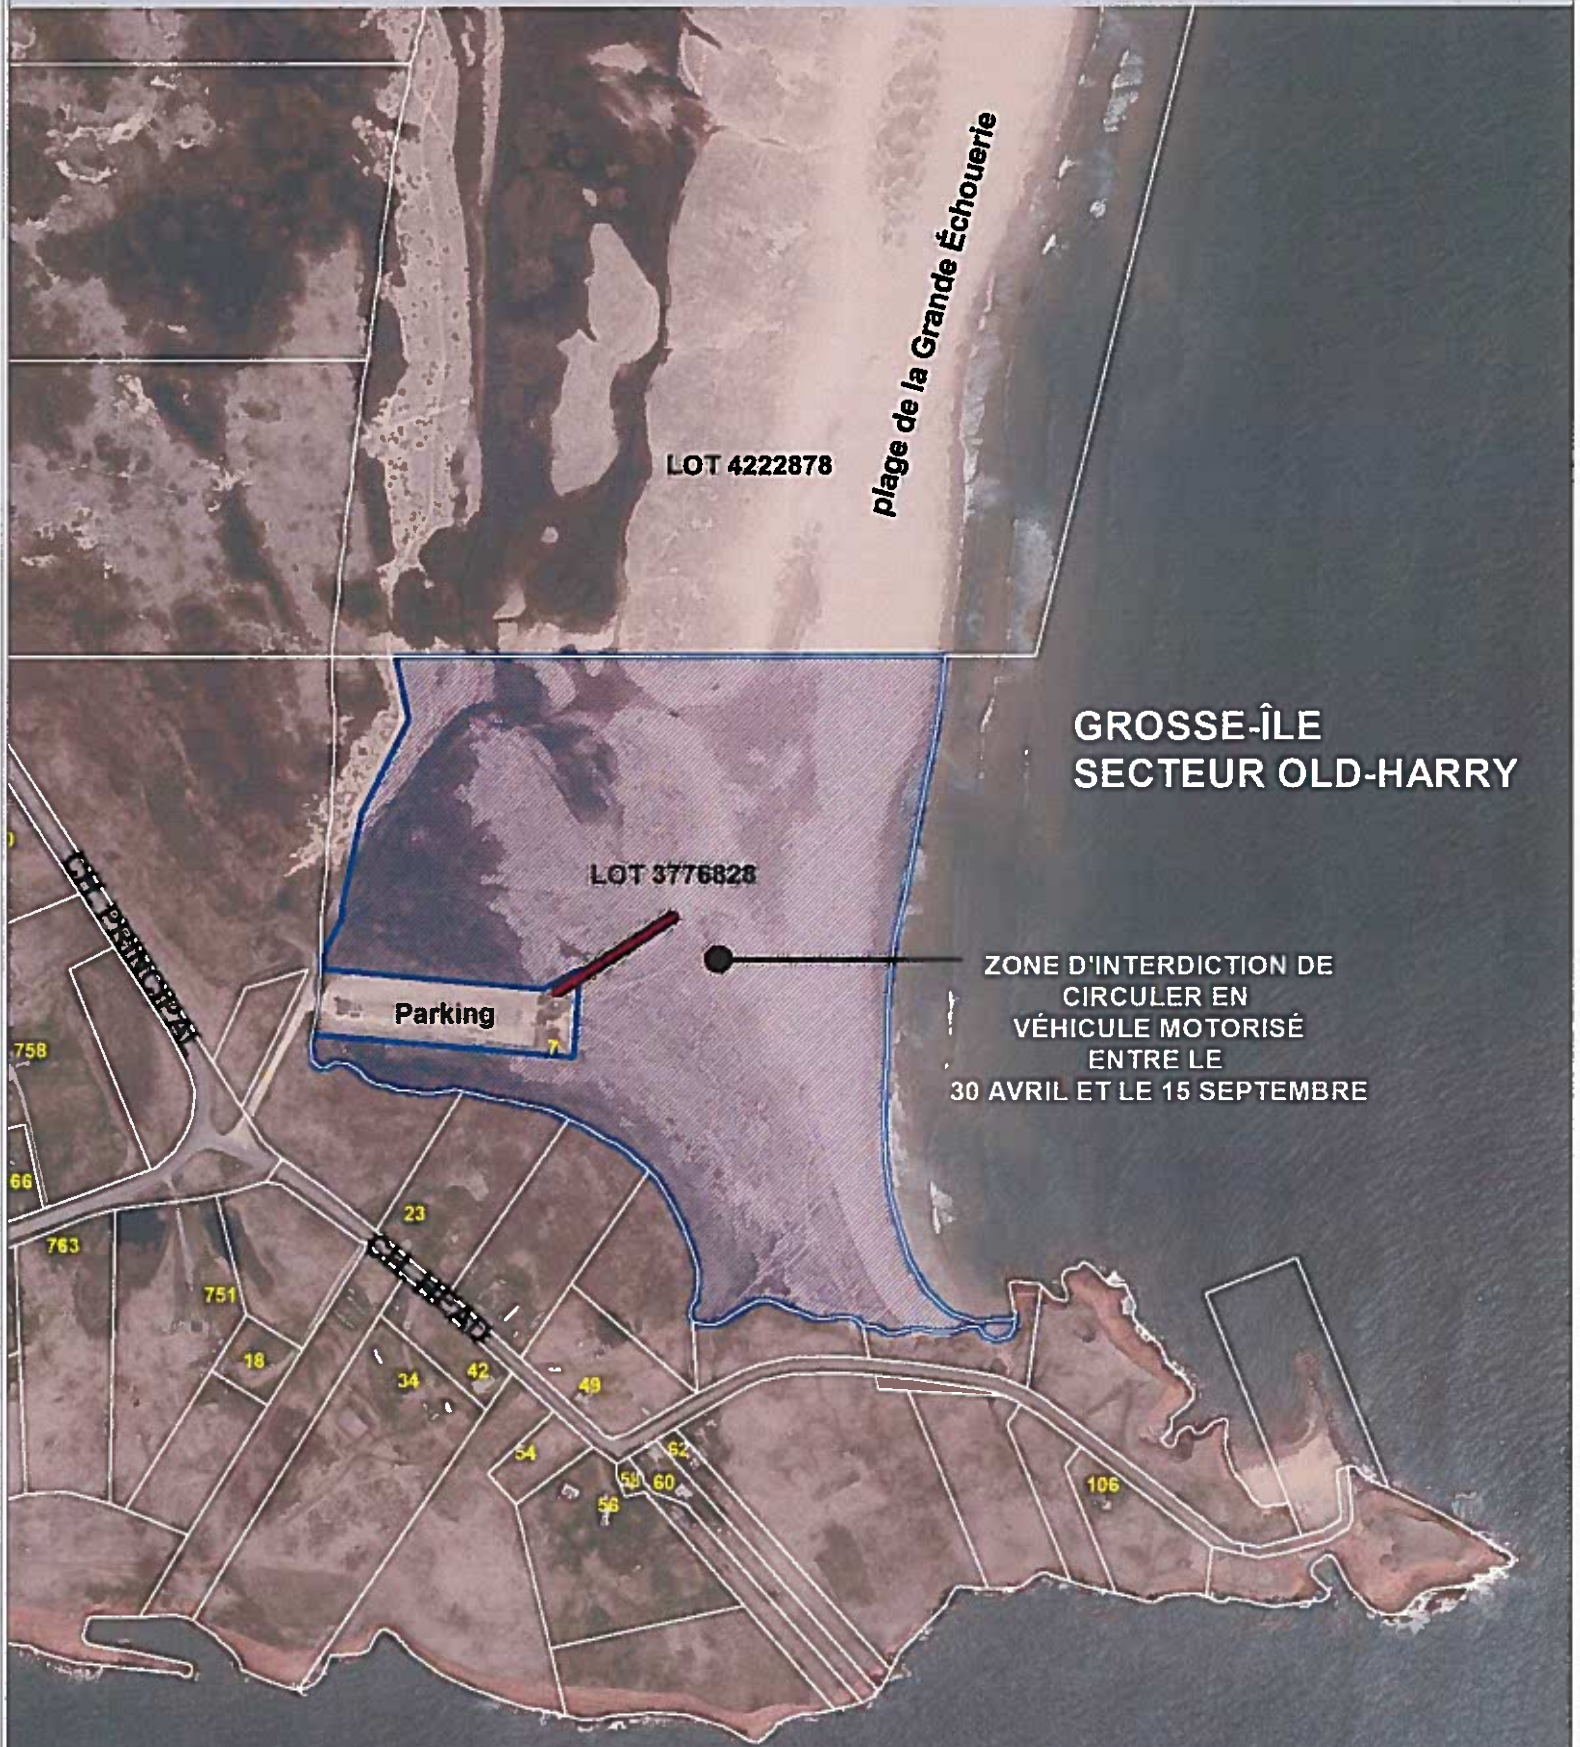

ANNEXE

RÈGLEMENT 2019-007

Sur le contrôle de la circulation des véhicules sur les plages et les dunes

LÉGENDE

limite de lot
(cadastre du Québec)

zone d'interdiction de circuler
en véhicule motorisé entre le
30 avril et le 15 septembre

passerelle

1 : 5 000

100 0 100 200 Meters

Cartographie : B. Boudreau, 30 mai 2019

IMAGE : 7 juin 2015